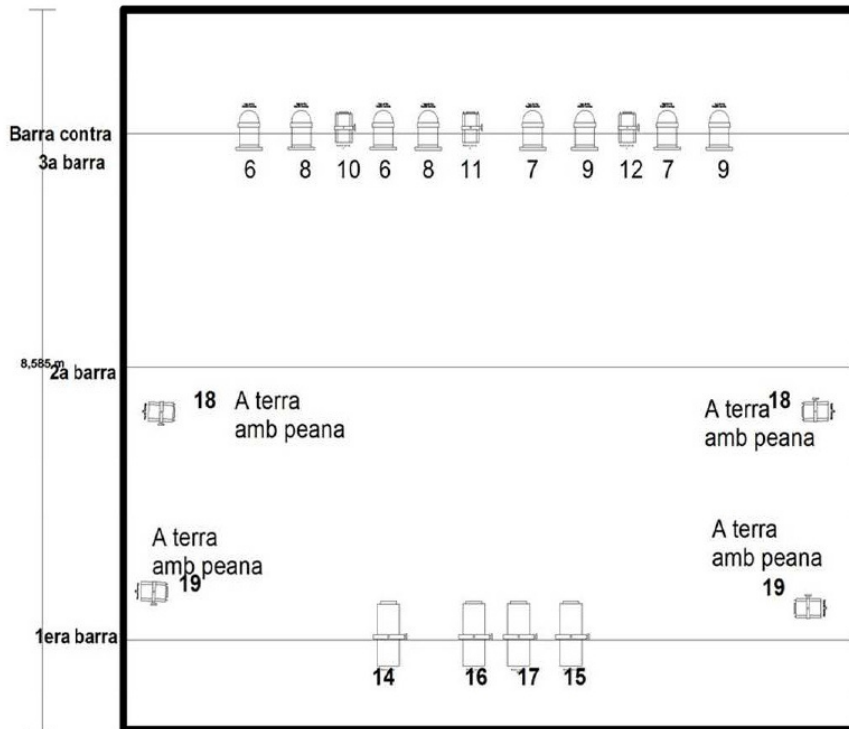

LA PRODUCCIÓ

Fitxa tècnica

RAFEL ROCA DALMAU
609443358
rafel1975@gmail.com

- 12 pc 1kw
- 4 retalls 25/50
- 8 par 64. cp 62 (n.5)
- 19 canals de dimmer