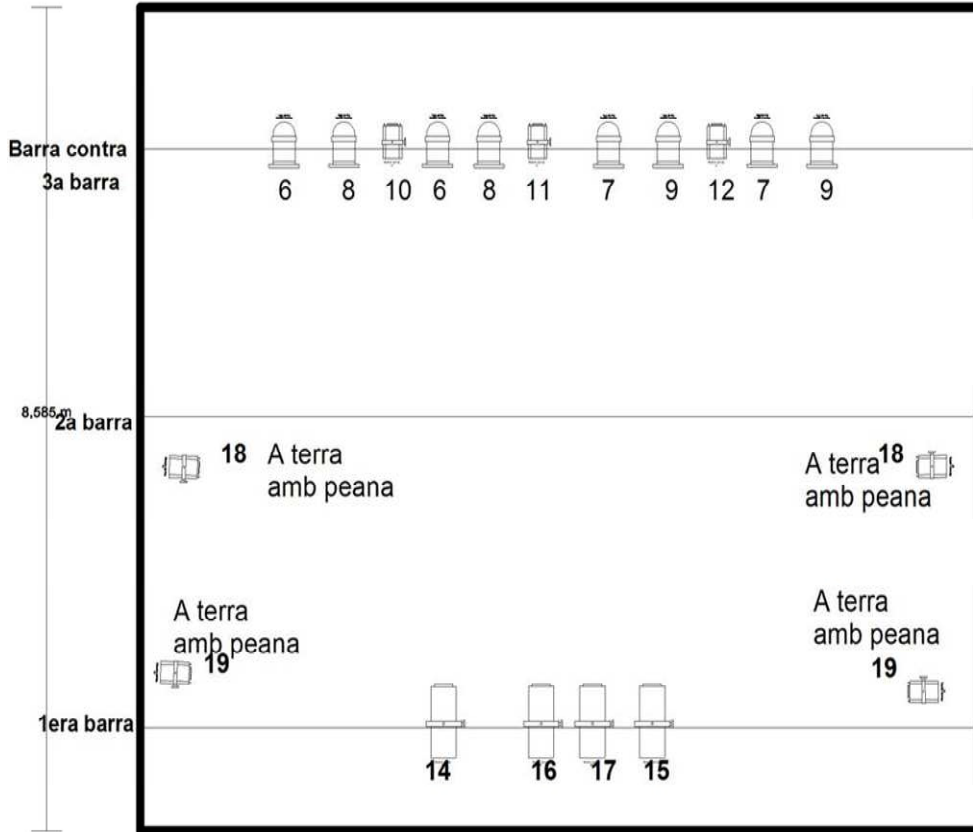

De Bracet- Samfaina de colors

Rafel Roca Dalmau
rrocad@uoc.edu
+34 609 44 33 58

-  12 pc 1kw
-  4 retalls 25/50
-  8 par 64. cp 62 (n.5)
- 19 canals de dimmer