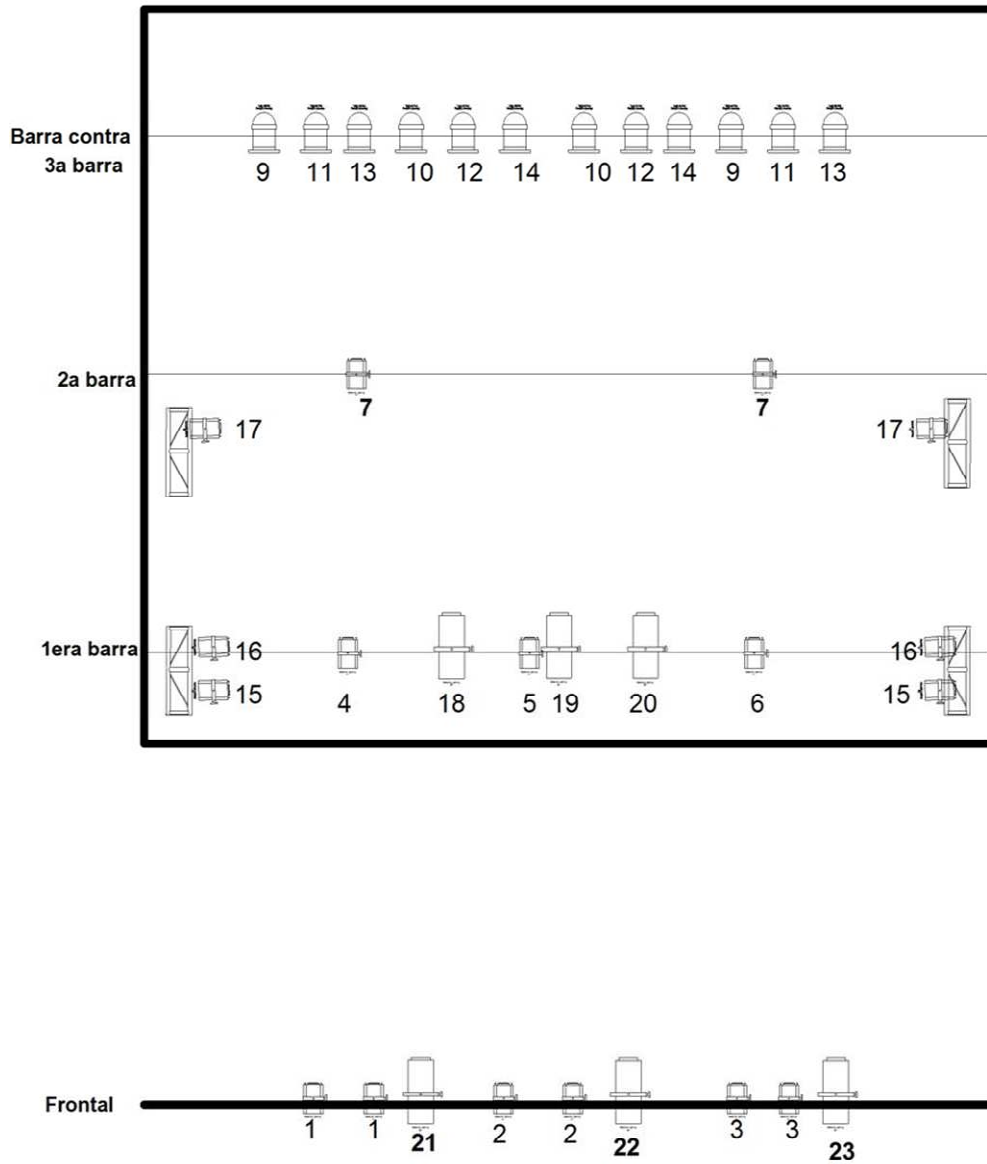

# Cabaret Patufet- Samfaina de colors

Rafel Roca Dalmau  
rrocad@uoc.edu  
+34 609 44 33 58

 18 pc 1kw

 6 retalls 25/50

 12 par 64. cp 62 (n.5)

 4 estructures de carrer

24 canals de dimmer