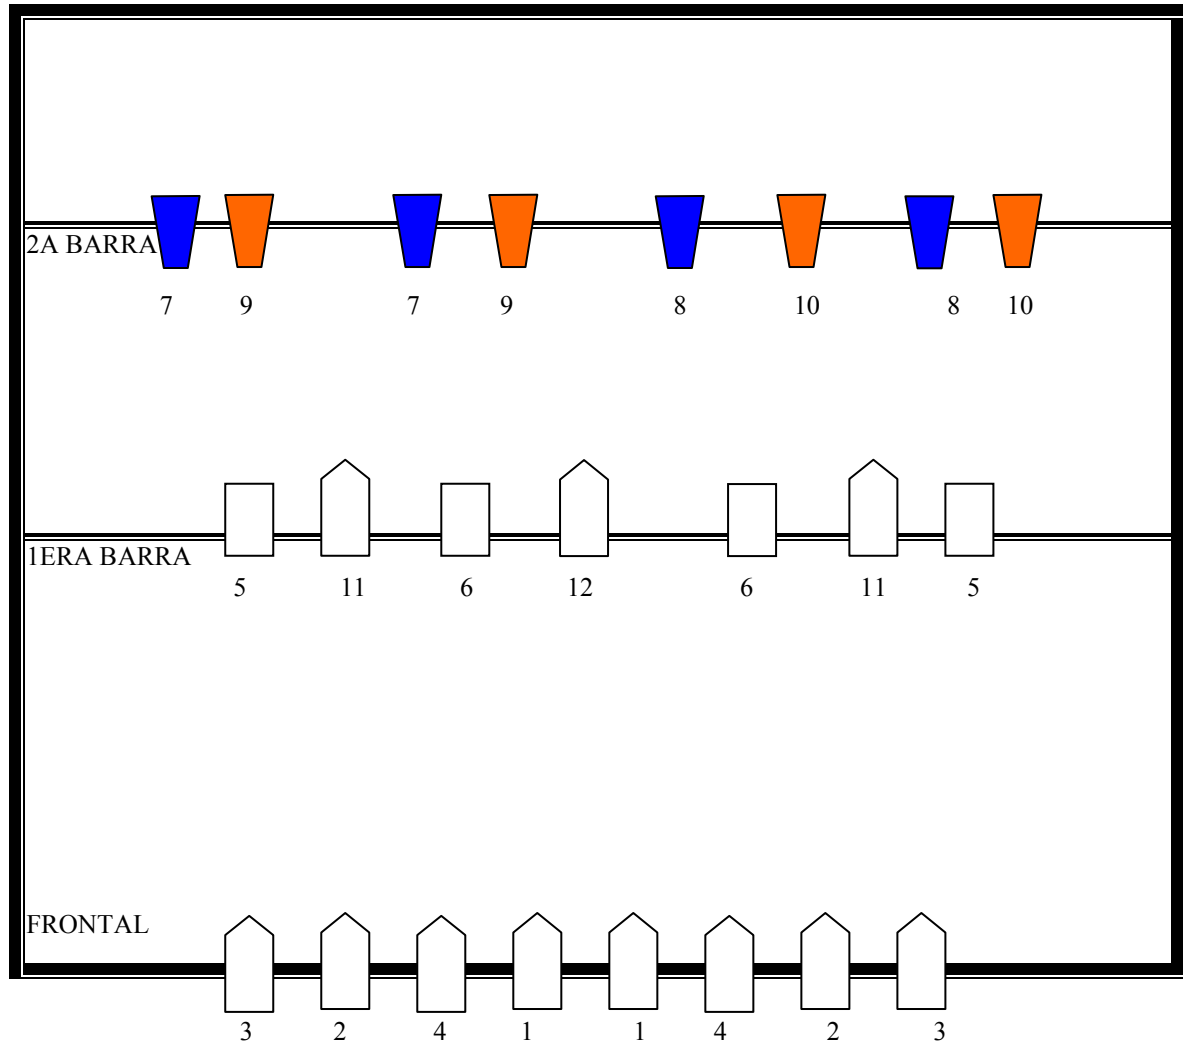

Ralet Ralet

Canals de l'1 al 4 són frontals i van amb 004. Són Retalls però es pot fer amb pc si el teatre no disposa de tants retalls.

Canals 5 i 6 són pc i són un segon frontal. També van filtrats amb 004

Canals 7 i 8 són par (cp.62) i van filtrats amb lee 119. (Contra)

Canals 9 i 10 són par (cp.62) i van filtrats amb lee 778 (contra)

Canals 11 i 12 són retalls puntuals.