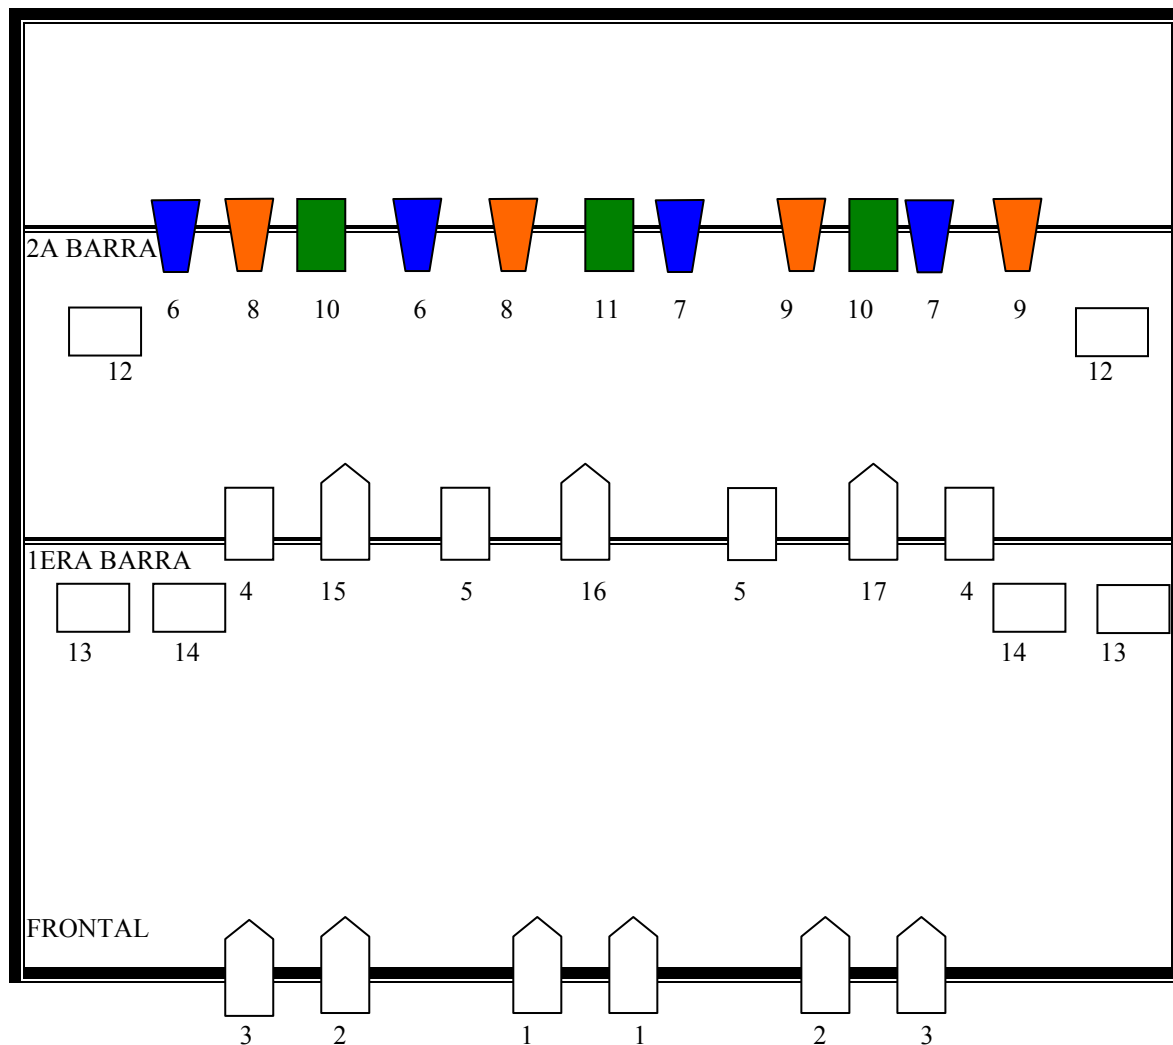

DE BRACET

Canals 1 i 2 són frontal i van filtrats amb 004

Canal 3 és frontal blanc

Canal 4 són dos pc filtrats amb un 200

Canal 5 són dos pc filtrats amb 778

Canals 6 i 7 són par cp-62 (5) filtrats amb 119 (Contra)

Canals 8 i 9 són par cp-62 (5) filtrats amb 778 (Contra)

Canals 10 i 11 són pc filtrats amb un verd fosc (contra)

Canal 12 són dos pc, amb estructura de carrer a 1m d'altura filtrats amb 004

Canals 13 són dos pc amb estructura de carrer a 1m d'altura blanc

Canal 14 són dos pc amb estructura de carrer a uns 2m d'altura blanc

Canals 15,16 i 17 són 3 retalls (13/42) i van blancs