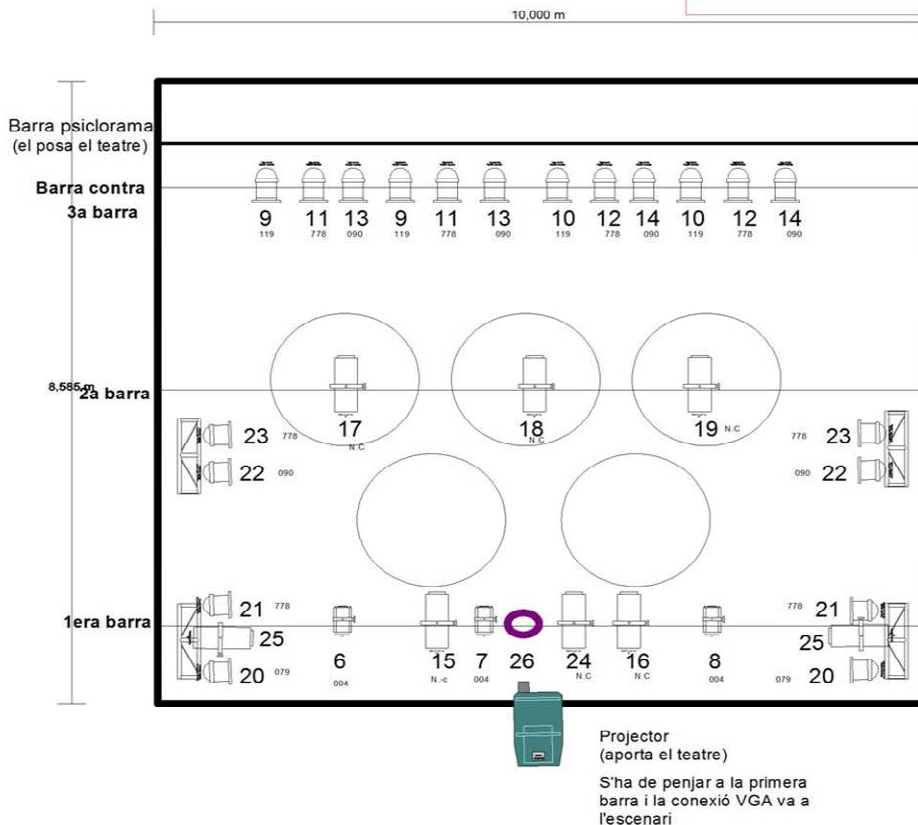

Càpsules- Samfaina de colors

Rafel Roca Dalmau
rroca@uoc.edu
+34 609 44 33 58

ELS FILTRES ELS PORTA LA COMPANYIA, PERÒ SI EL TEATRE LI ÉS MÉS PRÀCTIC POSAR-LOS CAP PROBLEMA.
EL 778 ES UN AMBAR FORT
EL 090 ES UN VERD FORT
EL 119 ES UN BLAU FORT
EL 004 ES UN CORRECTOR DE COLOR
EL 079 ES EL BLAU NORMAL

-  **11 pc 1kw**  **Projector**
 -  **7 retalls 25/50**
 -  **12 par 64. cp 62 (n.5)**
 -  **8 par 64 cp 61 (n.2)**
 -  **4 estructures de carrer**
 -  **Bola discoteca (cia)**
26 canals de dimmer
- 004 FIBER LEE